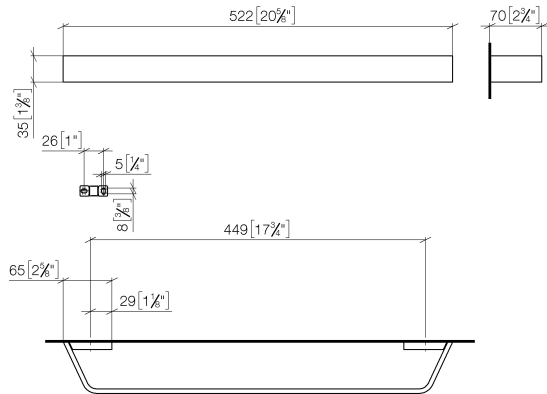

83 045 705

- interasse 449 mm
- larghezza 523mm
- altezza 35 mm
- sporgenza 70 mm

	Champagne spazzolato (Oro 22k)	83 045 705-46
	Cromato	83 045 705-00
	Platinato spazzolato	83 045 705-06
	Dark Chrome	83 045 705-19
	Champagne (Oro 22k)	83 045 705-47
	Dark Platinum spazzolato	83 045 705-99

83 045 705

mm [inches]

83 045 705

Parts for other finishes can be found here: Cromato

Elenco delle parti di ricambio

N.	Codice articolo	Denominazione	Quantità necessaria	Tempo di produzione
1	05 17 20 758 00 90	set di fissaggio	2	2
2	09 30 30 191 90	vite	6	2
3	08 17 70 500-46	sostegno	1	60
4	08 17 70 551-46	barra	1	60
5	08 17 70 501-46	sostegno	1	60
6	04 31 11 113 00 90	perno	2	2