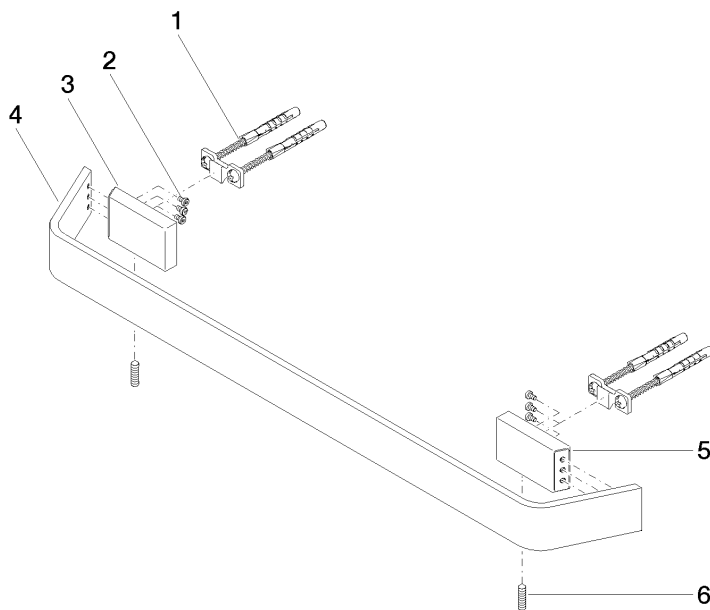

83 045 705

- interasse 449 mm
- larghezza 523mm
- altezza 35 mm
- sporgenza 70 mm

	Champagne spazzolato (Oro 22k)	83 045 705-46
	Cromato	83 045 705-00
	Platinato spazzolato	83 045 705-06
	Dark Chrome	83 045 705-19
	Champagne (Oro 22k)	83 045 705-47
	Dark Platinum spazzolato	83 045 705-99

83 045 705

mm [inches]

83 045 705

Parts for other finishes can be found here: Cromato

Elenco delle parti di ricambio

N.	Codice articolo	Denominazione	Quantità necessaria	Tempo di produzione
1	05 17 20 758 00 90	set di fissaggio	2	2
2	09 30 30 191 90	vite	6	2
3	08 17 70 500-46	sostegno	1	60
4	08 17 70 551-46	barra	1	60
5	08 17 70 501-46	sostegno	1	60
6	04 31 11 113 00 90	perno	2	2